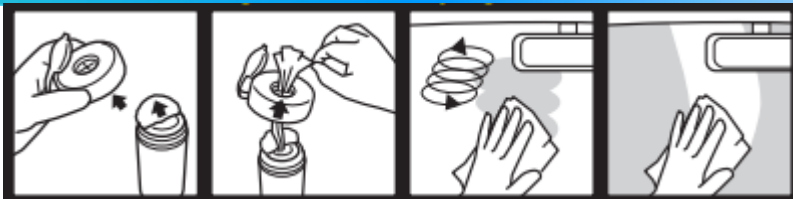

Rain-X Anti-Fog Wipes

TECHNISCHE MERKMALE

Eigentum	Einheit	Methode	Wert
Erscheinungsbild	-	Visuell	Klare Flüssigkeit
Farbe	-	Visuell	Farblos
pH	-	ASTM E70	6-8
Trübung	NTU	Proprietär	≤8

REFERENZEN UND VERPACKUNGEN

- 26132 Rain-X Anti-Fog Wipes – 40 wipes - EN/ES/IT/FR/DE/NL
  EAN: 8 410410 261328

Datum der Überarbeitung: 18.12.2023